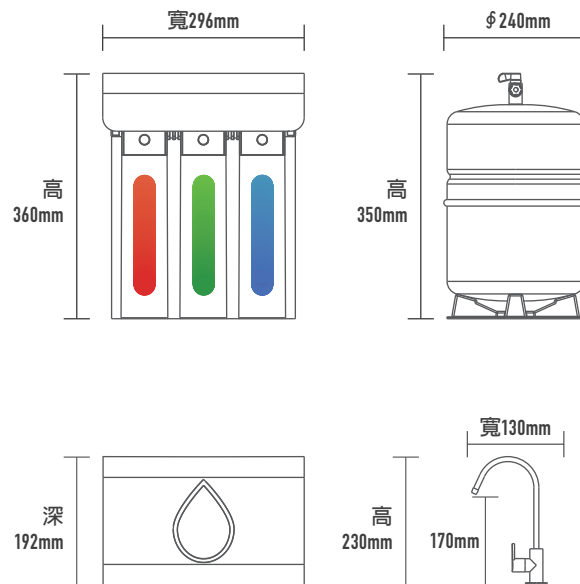

產品規格

型號	UR-5411JW-8
品名	逆滲透淨水器
電壓	100-240V / 50-60HZ
燈號顯示	電源、故障
薄膜製水量	60加侖/日 (227公升/日)
製水量	158C.C./分 *
儲水桶容量	2.2加侖 (可自費升級3.2加侖)
過濾系統	RO
標配龍頭孔位直徑	16mm
雙溫龍頭(搭配UW-2262HW-1)孔位直徑	28mm

*製水量依水溫高低會有增減為正常現象

快拆型逆滲透淨水器

輕巧設計貼心登場

UR-5411JW-8

建議售價：NT$11800