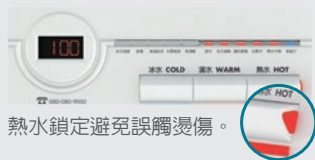

熱水鎖定避免誤觸燙傷。

- 智能操控，方便無限。
- 熱水保溫設定98、95、90、80、70°C。(非搭配RO淨水只能三段保溫)
- 再沸騰可隨時加熱至100°C。
- 冰、溫水均經熱水交換冷卻後供應。