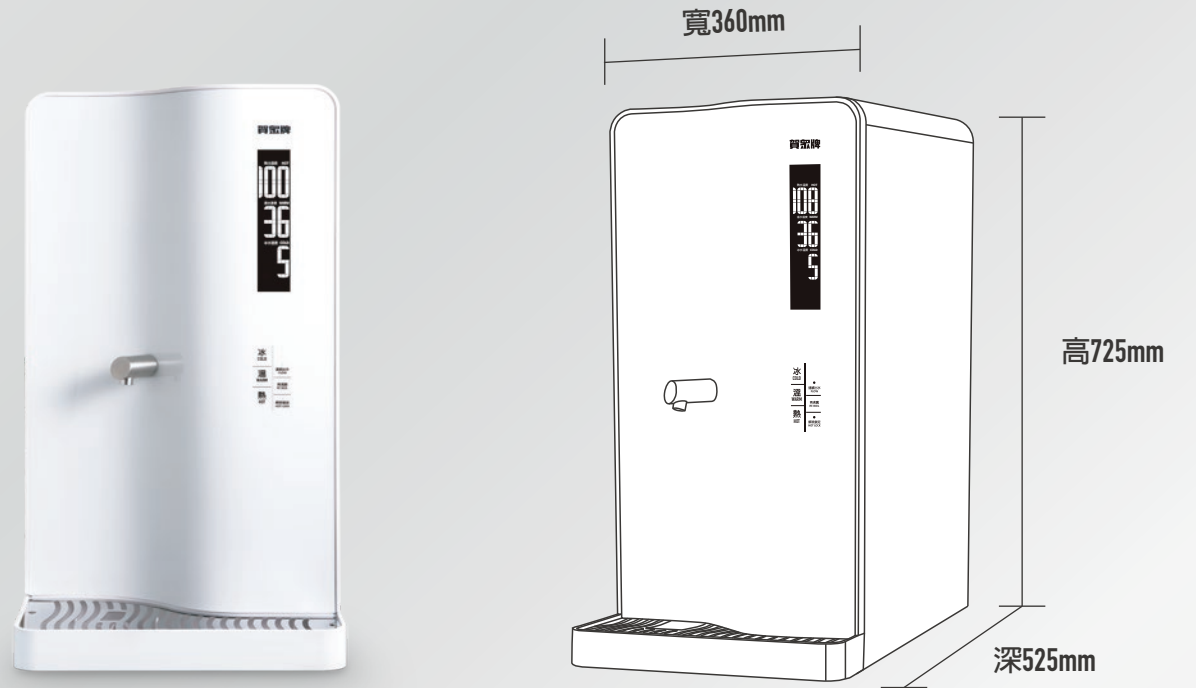

## 產品規格

型號	UN-8003AW-1 / UN-8003AW-2
品名	桌上型冰溫熱三用智能程控殺菌飲水機
規格	冰溫熱
電壓	110V/60Hz 220V/60Hz
消耗功率	熱110V/1000W、220V/2000W、冰110V/170W、220V/160W
E24 / Est.24 (保溫耗電量)	UN-8003AW-1=0.870kWh   UN-8003AW-2=0.870kWh
容量	熱12L、冰2L、溫水5L
出水量	熱12.5 L/hr(110V)   25 L/hr(220V)   冰5 L/hr
杯取量	熱30 L/hr(110V)   60 L/hr(220V)   冰16 L/hr
適用水壓	0.1~0.3MPa
適用水溫	4~45°C
適用水源	自來水
安裝	桌上型、進水配管接口：1/2"-14PT牙、排水接口管徑：六分(3/4")
濾芯配置	選配
尺寸	360*525*725mm(寬、深、高)