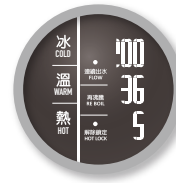

### 節能

能源效率  
第 1 級

- 多段設定每天節電時間，單一設定執行節電功能進入休眠模式！(開啟或關閉)。
- 能源效率第一級(24小時保溫耗電量)。
- 隨時解除節電設定：輕按再沸騰鍵即可隨時解除節電執行之設定。

### 智慧操作

- 全觸控按鍵LED燈及冰、溫、熱獨立溫度顯示。
- 大型冰溫熱水溫度顯示，溫度一目了然。

304不鏽鋼金屬外觀出水口，美觀又耐用。

超高取水空間(27.5cm)

大面積接水面蓋，可自動排水。

堅固、耐腐蝕的#316不鏽鋼電熱管。

#304不鏽鋼冰溫熱儲水缸

彩紋鋼板，抗酸鹼、耐腐蝕，七層處理，耐用、好清潔。